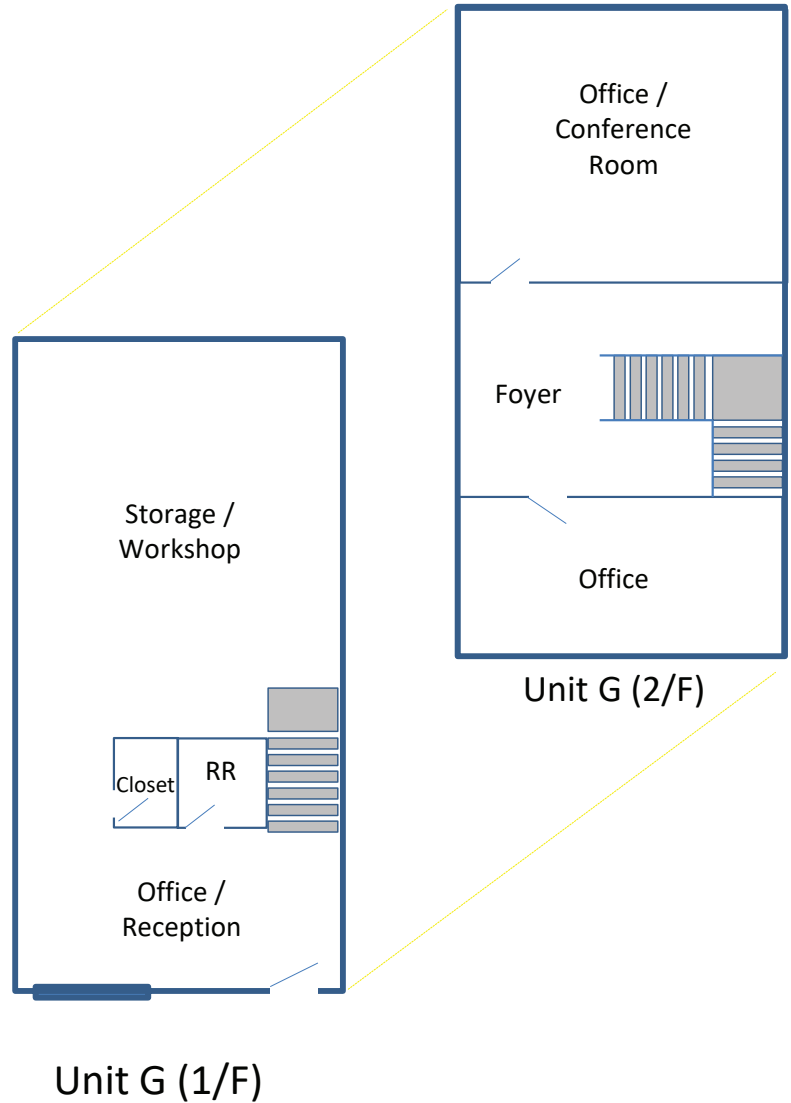

11819 Goldring, Unit G Arcadia, CA

Cherry Lu

D: 562.762.3108
C: 310.729.2224
cherry@gmpropertiesinc.com
Cal BRE#01925302

Harry Lu

D: 562.762.3118
C: 714.624.6316
harry@gmpropertiesinc.com
Cal BRE#01352158

GM Properties Inc.

13305 Penn St., Suite 200
Whittier, CA 90602